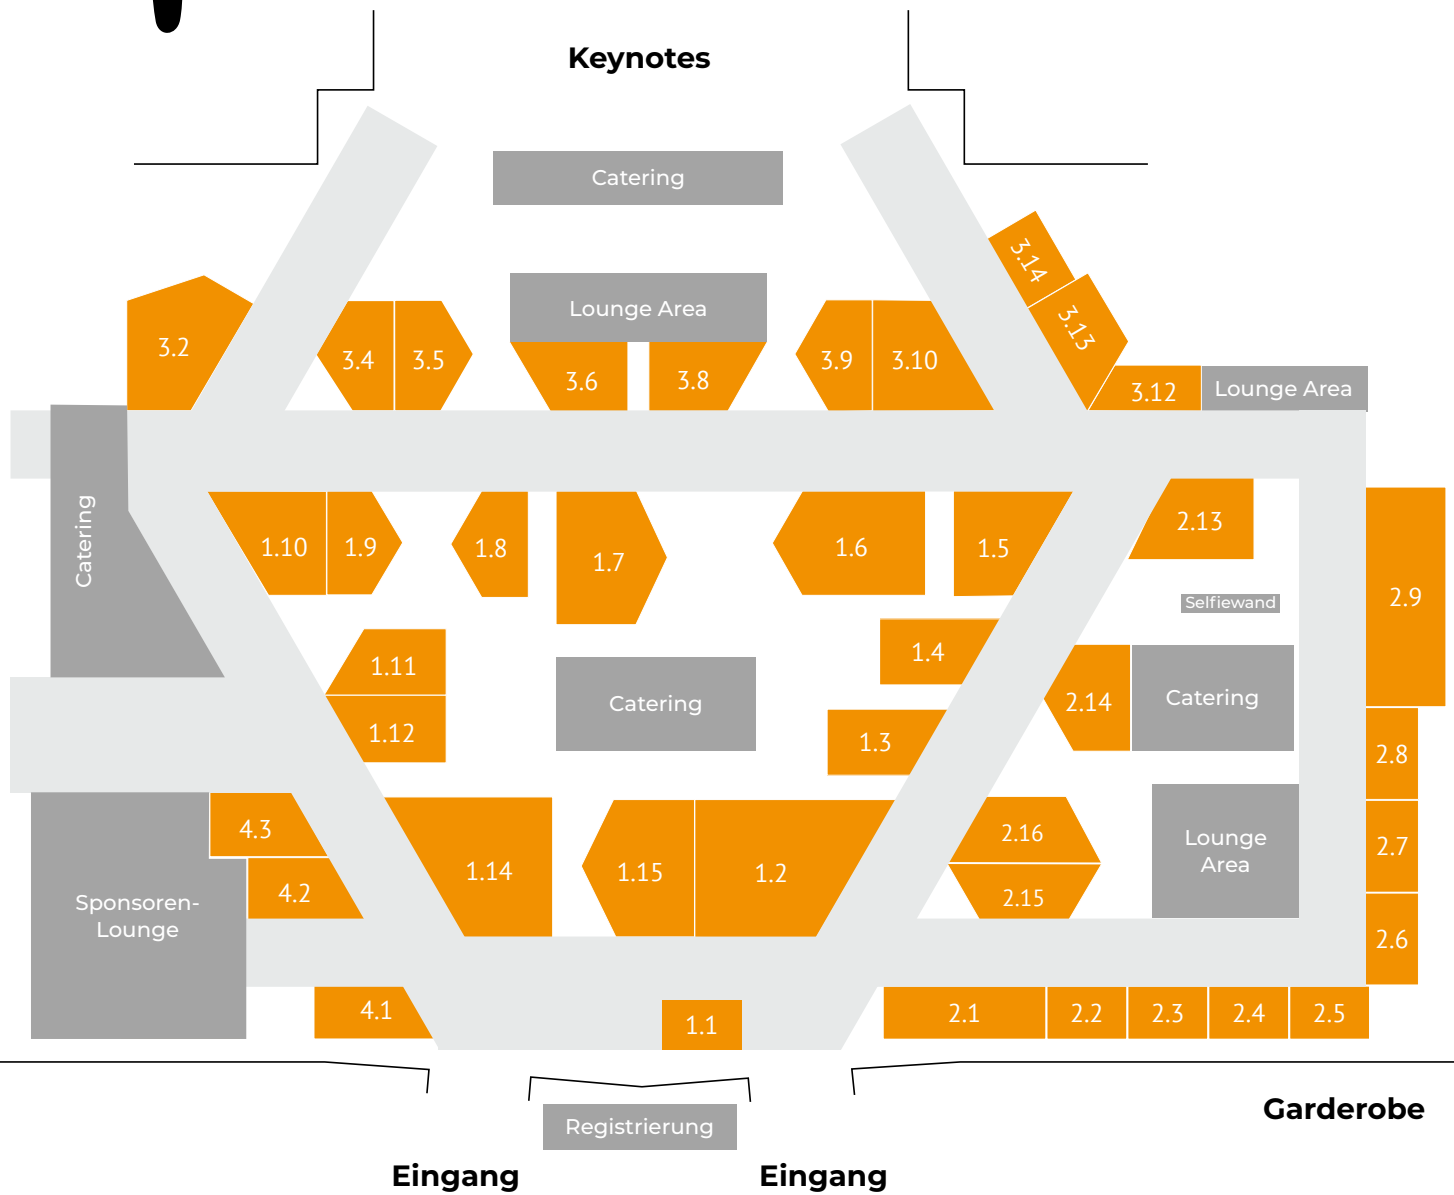

Expo

Aussteller | Stand-Nr.

A Ab Initio	1.2	G GBI-Genios	4.3
Actian	1.15	I INFOMOTION	1.14
Agil Data Engine	2.8	Informatica	2.15
Alation	1.3	Information Quality Institute	2.2
Alexander Thamm	3.12	IT Logix	2.4
APARAVI	1.12	M Marmeladenbaum	1.1
areto	1.6	O OpenText	2.13
B b.telligent	3.2	OPITZ CONSULTING	2.14
BiG EVAL	2.4	P PRODATO	4.1
Billigence	3.14	S SAP	2.1
C Cimacon	1.9	Scalefree	3.13
cimt	1.3	Sigs.de	2.9
Collibra	1.5	Snowflake	1.4
Cologne Intelligence	2.6	SVA – System Vertrieb Alexander	2.16
D d.punkt	2.3	Synabi	3.4
DATA MART	1.8	Syncwork	1.9
Data Virtuality	3.8	synvert saracus	1.7
DATACIDERS	4.2	T TDWI e.V.	2.9
dataspot.	3.9	TIMETOACT	3.10
datasqill	2.5	V Valantic	3.6
Datavault Builder	3.2	Vaultspeed	1.6
DOAG	2.7	W WhereScope	1.11
DOMO	1.10	Woodmark	3.5
Dremio	2.16		
E Exasol	1.8		

Stand-Nr. | Aussteller

1.1	Marmeladenbaum	2.6	Cologne Intelligence
1.2	Ab Initio	2.7	DOAG
1.3	Alation	2.8	Agil Data Engine
1.3	cimt	2.9	TDWI e.V.
1.4	Snowflake	2.9	Sigs.de
1.5	Collibra	2.14	OPITZ CONSULTING
1.6	areto	2.13	OpenText
1.6	Vaultspeed	2.15	Informatica
1.7	synvert saracus	2.16	SVA – System Vertrieb Alexander
1.8	Exasol	2.16	Dremio
1.8	DATA MART	3.2	b.telligent
1.9	Syncwork	3.2	Datavault Builder
1.9	Cimacon	3.4	Synabi
1.10	DOMO	3.5	Woodmark
1.11	WhereScope	3.6	Valantic
1.12	APARAVI	3.8	Data Virtuality
1.14	INFOMOTION	3.9	dataspot.
1.15	Actian	3.10	TIMETOACT
2.1	SAP	3.12	Alexander Thamm
2.2	Information Quality Institute	3.13	Scalefree
2.3	d.punkt	3.14	Billigence
2.4	IT Logix	4.1	PRODATO
2.4	BiG EVAL	4.2	DATACIDERS
2.5	datasqill	4.3	GBI-Genios